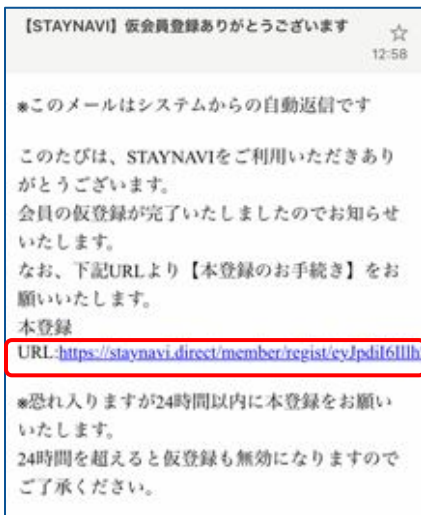

## Step1

STAYNAVI公式サイト(<https://staynavi.direct/>)のトップページより、画面右上の【会員登録】をクリックします。

※キャンペーンごとに会員登録を行う必要はございません。過去にご利用がある場合は、ログイン画面よりマイページにログインしてください。

**注) InternetExplorerは使用しないでください。**

## Step2

登録するメールアドレスを入力して【同意して登録する】をタップします。

# STAYNAVI会員登録の手順(スマートフォン)

※パソコン利用の手順は1ページ～

## Step3

登録したメールアドレス宛に、本登録用のURLが送られてきます。メール本文内のURLをクリックします。