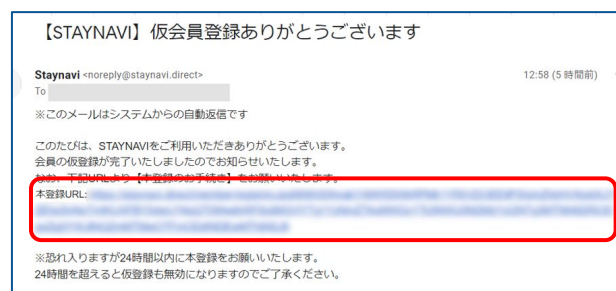

※すでにSTAYNAVIの会員登録がお済みの方はログインからクーポン発行へお進みください。

## Step1

STAYNAVI公式サイト(<https://staynavi.direct/>)のトップページより画面右上の【会員登録】をクリックします。

※キャンペーンごとに会員登録を行う必要はございません。過去にご利用がある場合は、ログイン画面よりマイページにログインしてください。

注) Internet Explorerは使用しないでください。

## Step2

登録するメールアドレスを入力して【同意して登録する】をクリックします。

## Step3

登録したメールアドレス宛に、本登録用のURLが送られてきます。メール本文内のURLをクリックします。