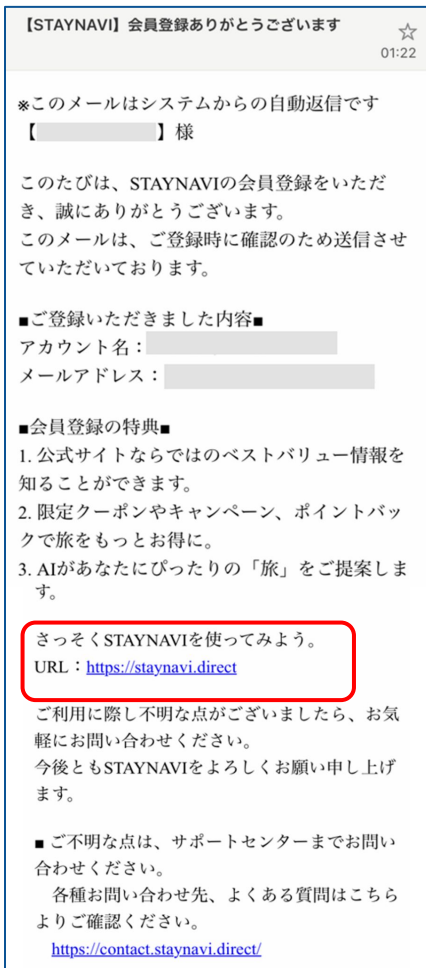

会員登録完了後、登録されたメールアドレスに【会員登録完了】のメールが届きます。

会員登録は以上で完了です。

そのままログイン画面にお進み頂き、マイページでクーポン発行を行ってください。