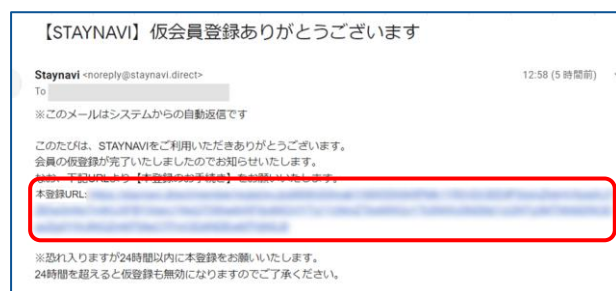

STAYNAVI会員登録の手順（パソコン）

旅行者様は、STAYNAVIクーポン発行のために、STAYNAVIで会員登録をする必要があります。ご登録いただくと、マイページからSTAYNAVIクーポンの発行ができるようになります。

※STAYNAVIの会員登録（マイページ作成）は無料です。

※STAYNAVIクーポンを発行する際は、割引対象かどうか各キャンペーンの詳細を確認してください。クーポン発行しても割引対象でない場合は割引になりません。

※すでにSTAYNAVIの会員登録がお済みの方はログインからクーポン発行へお進みください。

Step1

① STAYNAVI公式サイトより利用するキャンペーン名称をクリックします。

(<https://staynavi.direct/>)

② 【ご利用はこちらから】をクリックします。

③ 画面右上の【会員登録】をクリックします。

※キャンペーンごとに会員登録を行う必要はございません。

Step2

登録するメールアドレスを入力して【同意して登録する】をクリックします。

Step3

登録したメールアドレス宛に、本登録用のURLが送られてきます。

メール本文内のURLをクリックします。

※仮登録のメールが届かない場合※

- ・登録されたメールアドレスに間違いはありませんか。
- ・迷惑メールに入っていないませんか。
- ・Internet Explorerを使用されていませんか。
(Chrome推奨)

注) [Internet Explorerは使用しないでください。](#)

※「メールアドレス重複のお知らせ」が届いた場合※

- ・24時間以内に既に仮登録してませんか。
注) 本会員登録のメールは24時間有効です。

※24時間経過後も重複メールとなる場合※

- ・既に会員登録されている可能性があります。
ログイン画面の「パスワードをお忘れですか？」から登録したメールアドレスを入力し、送信してください。
パスワード再設定のメールが届いた場合は、既に会員登録ができています。パスワードを再設定し、ログインしてください。
マイページログイン画面：<https://staynavi.direct/login>