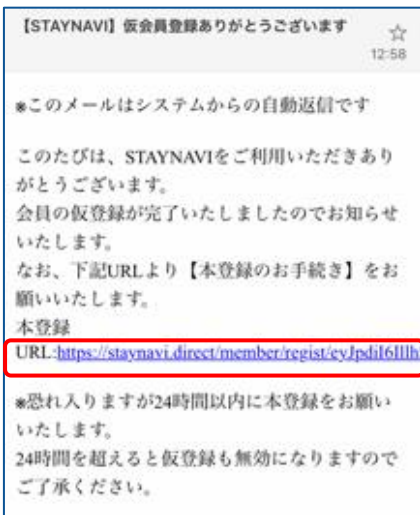

※STAYNAVIの会員登録（マイページ作成）は無料です。

※STAYNAVIクーポンを発行する際は、割引対象かどうか各キャンペーンの詳細を確認してください。クーポン発行しても割引対象でない場合は割引になりません。

※すでにSTAYNAVIの会員登録がお済みの方はログインからクーポン発行へお進みください。

Step1

① STAYNAVI公式サイトより利用するキャンペーン名称をクリックします。

(<https://staynavi.direct/>)

STAYNAVI公式サイト

② 【ご利用はこちらから】をクリックします。

③ 画面右上の【会員登録】をクリックします。

※キャンペーンごとに会員登録を行う必要はございません。

Step2

登録するメールアドレスを入力して【同意して登録する】をタップします。

STAYNAVI会員登録の手順（スマートフォン）

Step3

登録したメールアドレス宛に、本登録用のURLが送られてきます。メール本文内のURLをクリックします。

※仮登録のメールが届かない場合※

- ・登録されたメールアドレスに間違いはありませんか。
- ・迷惑メールに入っていないですか。
- ・Internet Explorerを使用されていませんか。
(Chrome推奨)

注) [Internet Explorerは使用しないでください。](#)

※「メールアドレス重複のお知らせ」が届いた場合※