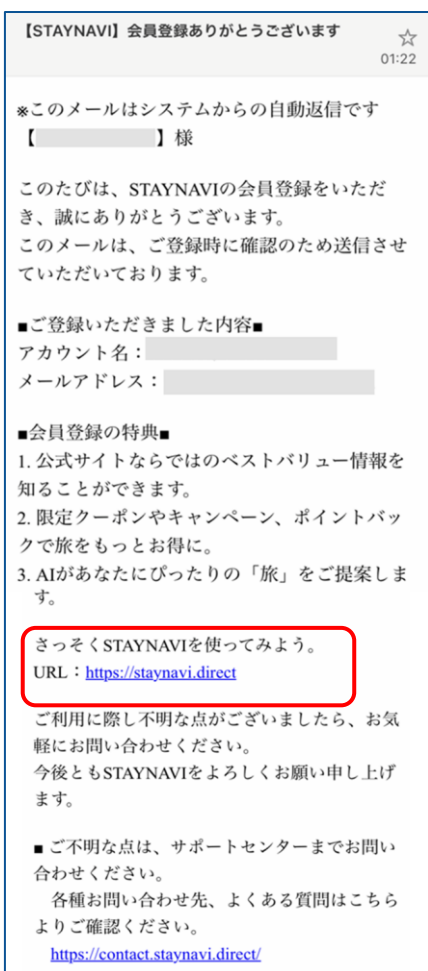

(!"#\$%&'()*+,-./:;<=>?@[^_`{|}~) を3種類以上含む8文字～32文字

<OK例>

Staynavi123

半角英字大+半角英字小+数字の3種が含まれている

staynavi@123

半角英字小+記号+数字の3種が含まれている

Stay@navi123

半角英字大+記号+半角英字小+数字の4種が含まれている

<NG例>

staynavi123

半角英字小+数字の2種しか含まれていない

stay@navi

半角英字小+記号の2種しか含まれていない

STAYNAVI会員登録の手順（スマートフォン）

Step5

会員登録が完了しました。