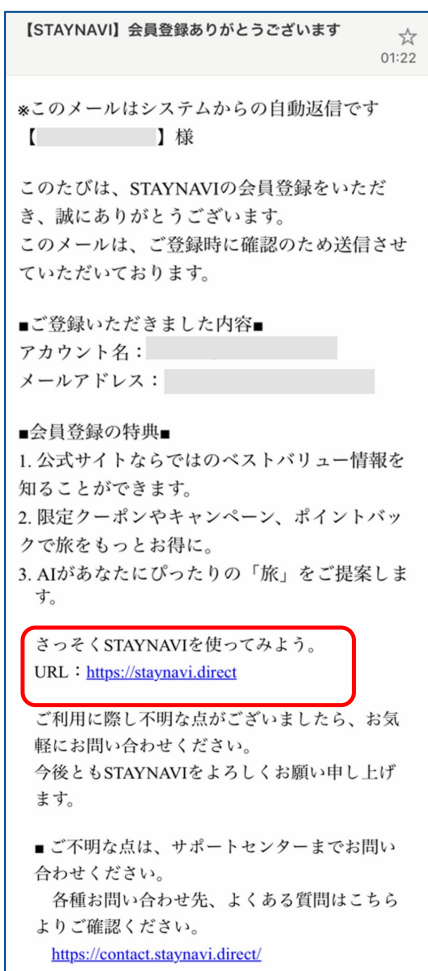

会員登録完了後、登録されたメールアドレスに【会員登録完了】のメールが届きます。

会員登録は以上で完了です。

そのままログイン画面にお進み頂き、マイページでクーポン発行を行ってください。