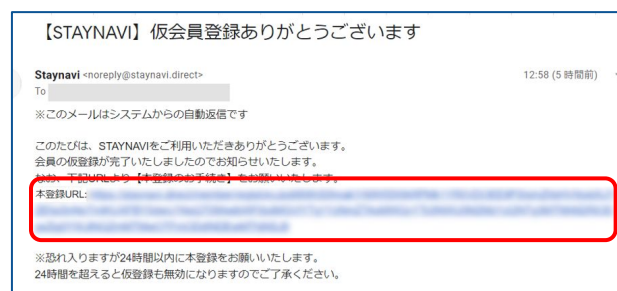

※すでにSTAYNAVIの会員登録がお済みの方はログインからクーポン発行へお進みください。

## Step1

①STAYNAVI公式サイトより利用するキャンペーン名称をクリックします。

(<https://staynavi.direct/>)

②【ご利用はこちらから】をクリックします。

③画面右上の【会員登録】をクリックします。

※キャンペーンごとに会員登録を行う必要はございません。

## Step2

登録するメールアドレスを入力して【同意して登録する】をクリックします。

## Step3

登録したメールアドレス宛に、本登録用のURLが送られてきます。

メール本文内のURLをクリックします。

※仮登録のメールが届かない場合※

- ・登録されたメールアドレスに間違いはありませんか。
- ・迷惑メールに入っていないませんか。
- ・Internet Explorerを使用されていませんか。(Chrome推奨)

**注) Internet Explorerは使用しないでください。**